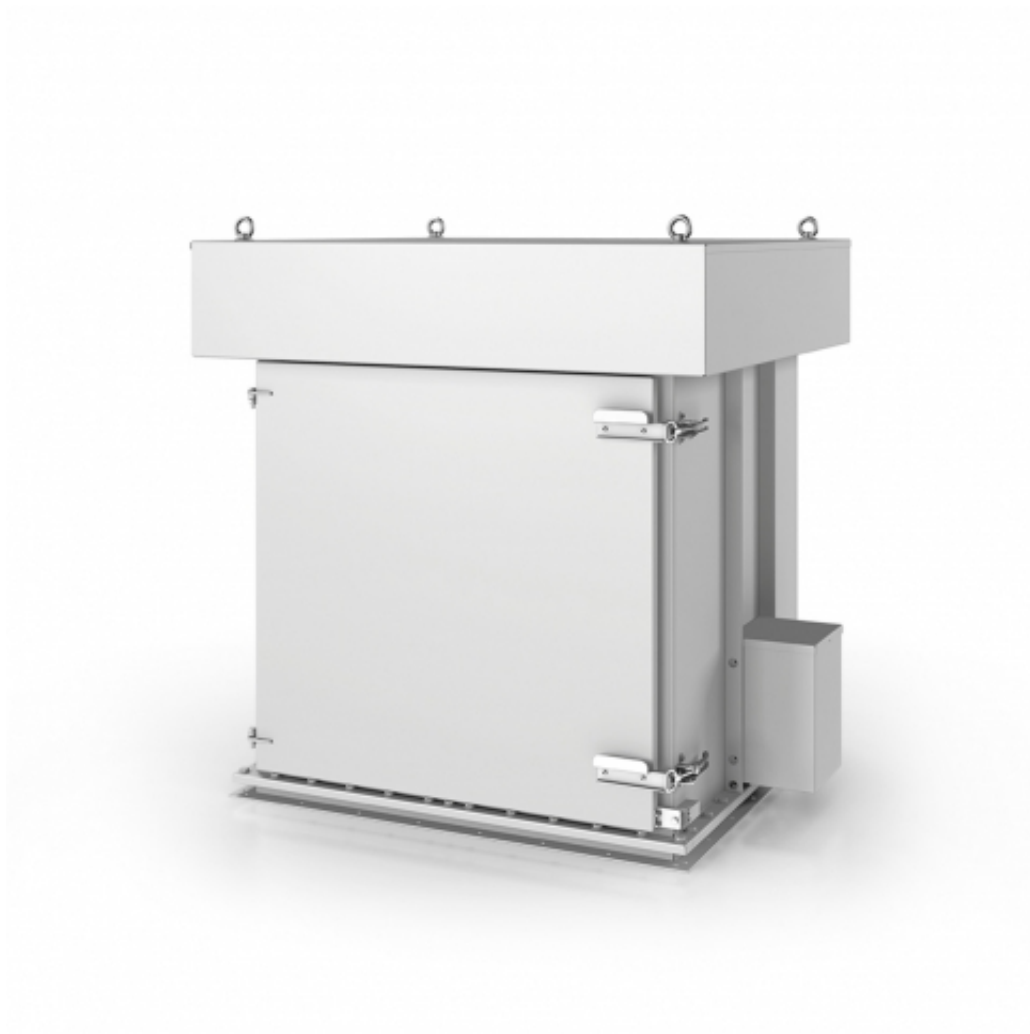

AMT MATADOR AMT 3

Filtr workowy - jako filtr nasadowy

Matador **AMT 3** działa jako filtr odpowietrzający Silos.